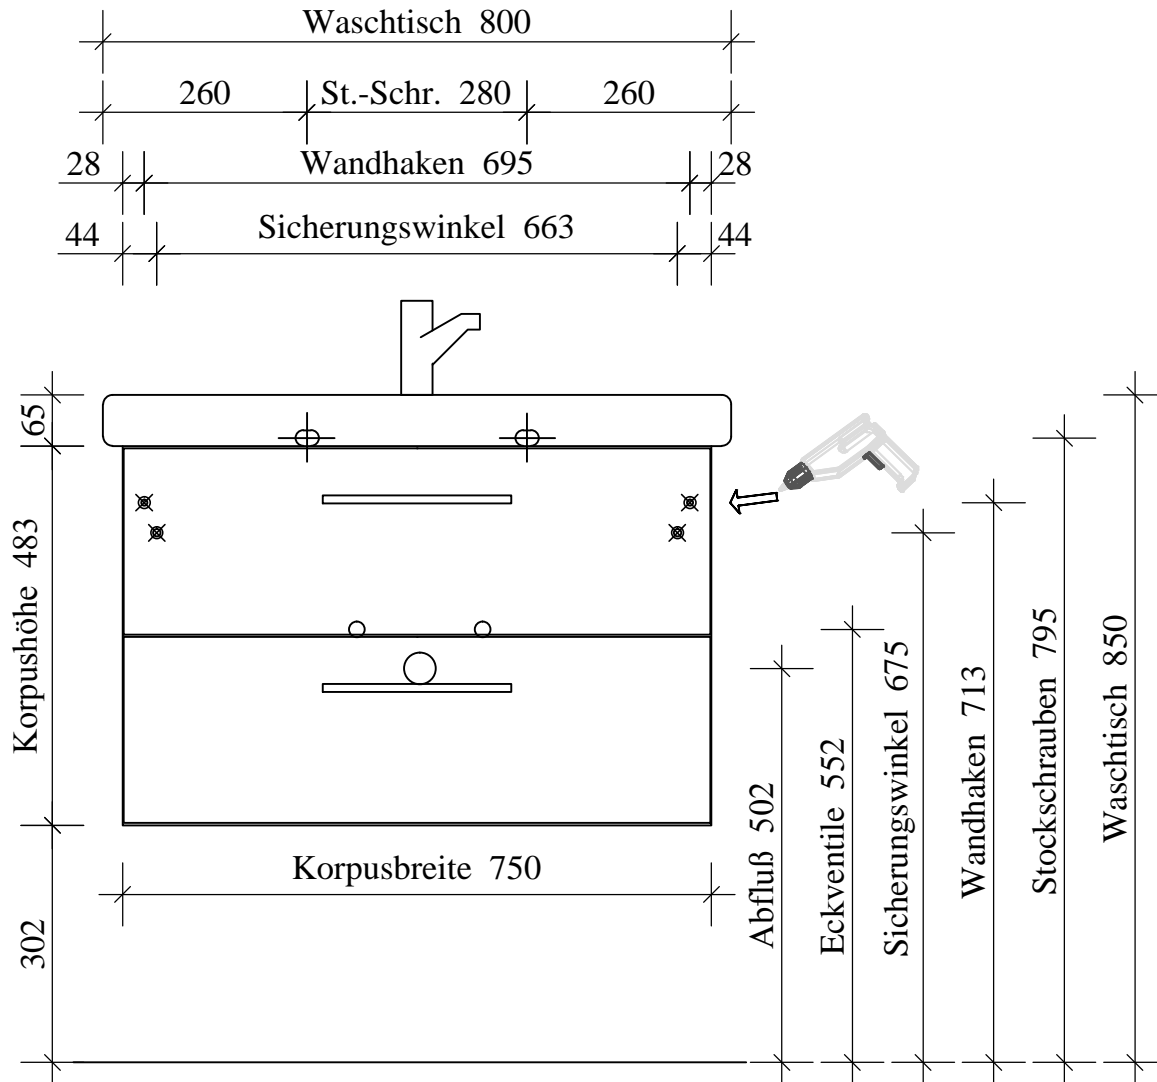

413

413-WU2L-K41

Bohrlochhöhen für Schraubhaken, Anschlussmaße und Abflusshöhen
drilling point for screw hooks, dimensions for mounting and drain

Der Elektroanschluss ist nur vom Fachmann nach DIN EN 60364 durchzuführen!

VORSICHT

- Diese Hinweise dienen der Vermeidung von Sach- und Personenschäden
Bei Missachtung und daraus entstandenen Schäden übernehmen wir keine Haftung .
- Die Montage muß durch fachkundiges Personal erfolgen.
 - Beachten Sie die beiliegenden Montageanleitungen.
 - Montieren Sie bei Waschtischunterschrank die beiliegenden Zusatzsicherungswinkel.